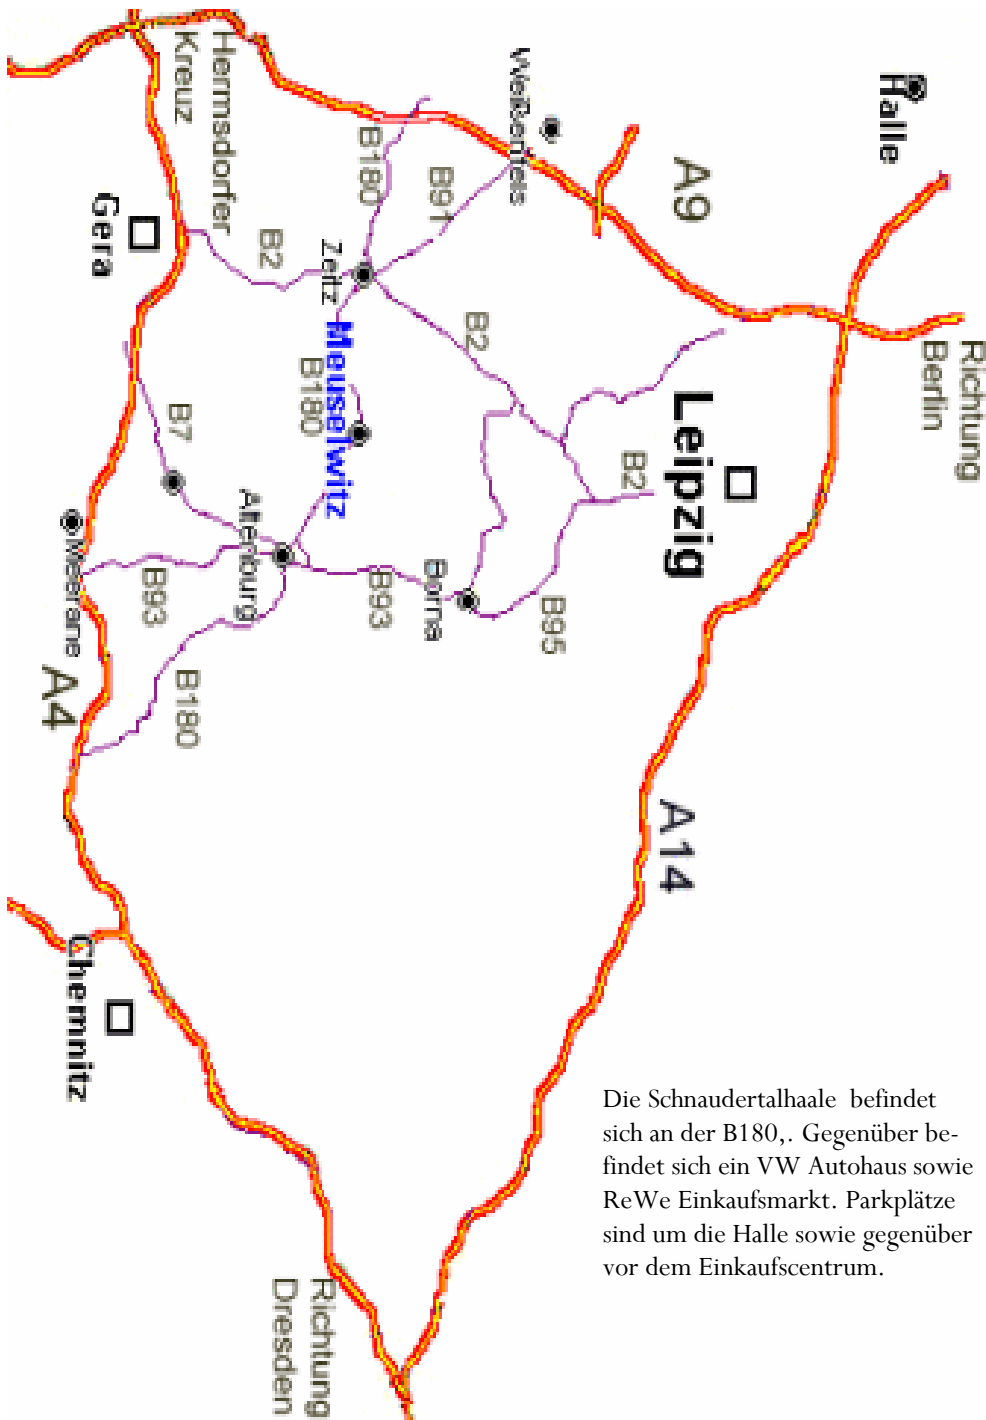

Anfahrtsskizze

Die Schnaudertalhalle befindet sich an der B180, gegenüber befindet sich ein VW Autohaus sowie ReWe Einkaufsmarkt. Parkplätze sind um die Halle sowie gegenüber vor dem Einkaufszentrum.

Meuselwitzer

Leichtathletik- Hallensportfest 2014

Meuselwitzer Breitensportverein e.V.

Am 29.11.2014, findet in der Meuselwitzer Schnaudertalhalle unser Leichtathletik-Hallensportfest statt.

Alle Sportvereine/ Schulen sind dazu herzlich eingeladen!