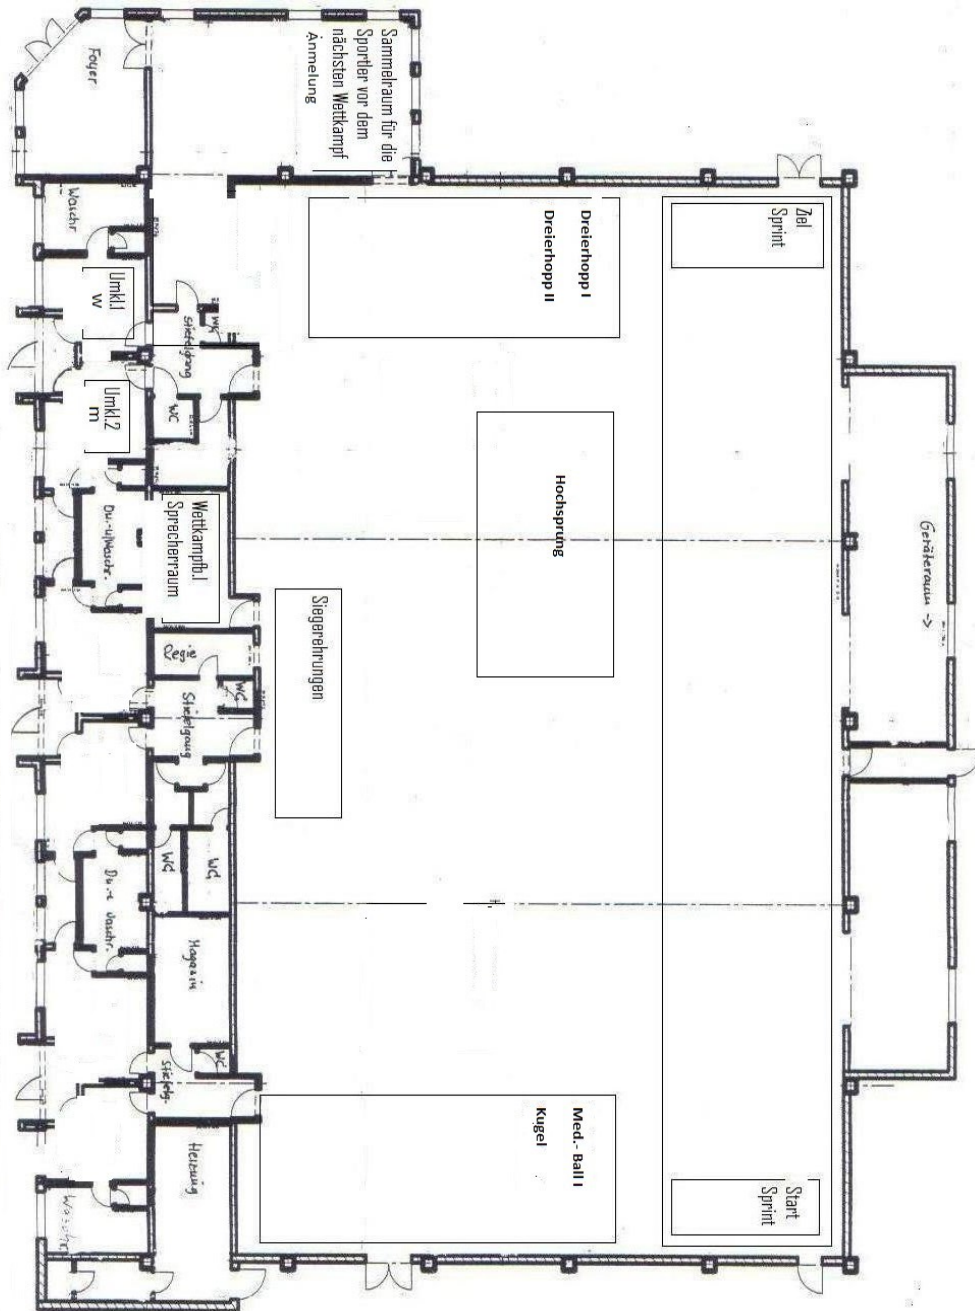

Disziplinen: 35 m, 35m Hü, Med.- Ball, Dreierhopp, Hochsprung, Rundenläufe, Staffelwettbewerb (AK 6 m / w- AK 13 m / w), Hochsprung - **AK 19 m/w**

Neu 2014: Kugelstoßen ab AK 12 m/w – AK 15 m/w

Grundriss Schnaudertalhalle